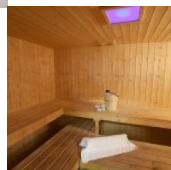

Fuga Romantica - Esperia Palace Hotel

1 notte € 110,00 per persona

Valutazione: Nessuna valutazione

Prezzo di vendita:

[Contattaci per maggiori dettagli](#)

Descrizione

[Descrizione](#)

Hotel di Charme sospeso tra la splendida cornice dell'Etna ed il Mare Ionio, incastonato in un rigoglioso parco, tra il verde dei pini ed il profumo delle ginestre, è una perla tra le più preziose strutture alberghiere nella ridente cittadina di Zafferana Etnea. Chiamata la "città del miele", appunto per la dolcissima produzione. Un ambiente di ricercato design, un innovativo concetto di arte dell'ospitalità più esclusiva con caratteristiche di alto profilo, sia per i requisiti di eleganza e buon gusto che per l'attenzione personalizzata rivolta ad ogni singolo ospite. L'Esperia Palace Hotel è un moderno 4 Stelle Superior con spiccata vocazione turistica, dove tutto è stato pensato per offrire massima qualità e comfort. L'Esperia Resort & Spa vanta 2 ristoranti, un centro benessere, piscina interna e all'aperto e camere ampie e moderne. L'hotel dista 24 km da Catania e 16 km dall'Etna. Taormina è invece raggiungibile in auto in 40 minuti.

Il pacchetto comprende: soggiorno 1 notte quota a persona sistemazione in camera doppia/matrimoniale Superior, Cocktail di benvenuto, prima colazione a buffet con prodotti del territorio e pasticceria preparata in casa dallo chef, N° 1 cena romantica a lume di candela presso il Ristorante Parco dei Principi, n° 1 percorso benessere presso "Il Giardino delle Esperidi" con sauna, bagno turco, docce emozionali con aromaterapia e cromoterapia, percorso kneipp, piscina coperta riscaldata, docce cervicale, utilizzo area fitness con attrezzature Technogym e area relax, N° 1 Massaggio rivitalizzante LEI (30'), N° 1 Massaggio rivitalizzante LUI (30'), sconto 10% sui trattamenti SPA, Wi-fi gratuito, parcheggio gratuito.