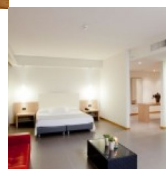

Fuga Romantica - Esperia Palace Hotel

1 notte € 110,00 per persona

Valutazione: Nessuna valutazione

Prezzo di vendita:

[Contattaci per maggiori dettagli](#)

Descrizione

[Descrizione](#)

Hotel di Charme sospeso tra la splendida cornice dell'Etna ed il Mare Ionio, incastonato in un rigoglioso parco, tra il verde dei pini ed il profumo delle ginestre, è una perla tra le più preziose strutture alberghiere nella ridente cittadina di Zafferana Etnea. Chiamata la "città del miele", appunto per la dolcissima produzione. Un ambiente di ricercato design, un innovativo concetto di arte dell'ospitalità più esclusiva con caratteristiche di alto profilo, sia per i requisiti di eleganza e buon gusto che per l'attenzione personalizzata rivolta ad ogni singolo ospite. L'Esperia Palace Hotel è un moderno 4 Stelle Superior con spiccata vocazione turistica, dove tutto è stato pensato per offrire massima qualità e comfort. L'Esperia Resort & Spa vanta 2 ristoranti, un centro benessere, piscina interna e all'aperto e camere ampie e moderne. L'hotel dista 24 km da Catania e 16 km dall'Etna. Taormina è invece raggiungibile in auto in 40 minuti.

Il pacchetto comprende: soggiorno 1 notte quota a persona sistemazione in camera doppia/matrimoniale Superior, Cocktail di benvenuto, prima colazione a buffet con prodotti del territorio e pasticceria preparata in casa dallo chef, N° 1 cena romantica a lume di candela presso il Ristorante Parco dei Principi, n° 1 percorso benessere presso "Il Giardino delle Esperidi" con sauna, bagno turco, docce emozionali con aromaterapia e cromoterapia, percorso kneipp, piscina coperta riscaldata, docce cervicale, utilizzo area fitness con attrezzature Technogym e area relax, N° 1 Massaggio rivitalizzante LEI (30'), N° 1 Massaggio rivitalizzante LUI (30'), sconto 10% sui trattamenti SPA, Wi-fi gratuito, parcheggio gratuito.