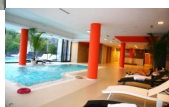

Fuga Romantica - Esperia Palace Hotel

1 notte € 110,00 per persona

Valutazione: Nessuna valutazione

Prezzo di vendita:

[Contattaci per maggiori dettagli](#)

Descrizione

[Descrizione](#)

Hotel di Charme sospeso tra la splendida cornice dell'Etna ed il Mare Ionio, incastonato in un rigoglioso parco, tra il verde dei pini ed il profumo delle ginestre, è una perla tra le più preziose strutture alberghiere nella ridente cittadina di Zafferana Etnea. Chiamata la "città del miele", appunto per la dolcissima produzione. Un ambiente di ricercato design, un innovativo concetto di arte dell'ospitalità più esclusiva con caratteristiche di alto profilo, sia per i requisiti di eleganza e buon gusto che per l'attenzione personalizzata rivolta ad ogni singolo ospite. L'Esperia Palace Hotel è un moderno 4 Stelle Superior con spiccata vocazione turistica, dove tutto è stato pensato per offrire massima qualità e comfort. L'Esperia Resort & Spa vanta 2 ristoranti, un centro benessere, piscina interna e all'aperto e camere ampie e moderne. L'hotel dista 24 km da Catania e 16 km dall'Etna. Taormina è invece raggiungibile in auto in 40 minuti.

Il pacchetto comprende: soggiorno 1 notte quota a persona sistemazione in camera doppia/matrimoniale Superior, Cocktail di benvenuto, prima colazione a buffet con prodotti del territorio e pasticceria preparata in casa dallo chef, N° 1 cena romantica a lume di candela presso il Ristorante Parco dei Principi, n° 1 percorso benessere presso "Il Giardino delle Esperidi" con sauna, bagno turco, docce emozionali con aromaterapia e cromoterapia, percorso kneipp, piscina coperta riscaldata, docce cervicale, utilizzo area fitness con attrezzature Technogym e area relax, N° 1 Massaggio rivitalizzante LEI (30'), N° 1 Massaggio rivitalizzante LUI (30'), sconto 10% sui trattamenti SPA, Wi-fi gratuito, parcheggio gratuito.