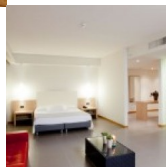

Fuga Romantica - Esperia Palace Hotel

1 notte € 110,00 per persona

Valutazione: Nessuna valutazione

Prezzo di vendita:

[Contattaci per maggiori dettagli](#)

Descrizione

[Descrizione](#)

Hotel di Charme sospeso tra la splendida cornice dell'Etna ed il Mare Ionio, incastonato in un rigoglioso parco, tra il verde dei pini ed il profumo delle ginestre, è una perla tra le più preziose strutture alberghiere nella ridente cittadina di Zafferana Etnea. Chiamata la "città del miele", appunto per la dolcissima produzione. Un ambiente di ricercato design, un innovativo concetto di arte dell'ospitalità più esclusiva con caratteristiche di alto profilo, sia per i requisiti di eleganza e buon gusto che per l'attenzione personalizzata rivolta ad ogni singolo ospite. L'Esperia Palace Hotel è un moderno 4 Stelle Superior con spiccata vocazione turistica, dove tutto è stato pensato per offrire massima qualità e comfort. L'Esperia Resort & Spa vanta 2 ristoranti, un centro benessere, piscina interna e all'aperto e camere ampie e moderne. L'hotel dista 24 km da Catania e 16 km dall'Etna. Taormina è invece raggiungibile in auto in 40 minuti.

Il pacchetto comprende: soggiorno 1 notte quota a persona sistemazione in camera doppia/matrimoniale Superior, Cocktail di benvenuto, prima colazione a buffet con prodotti del territorio e pasticceria preparata in casa dallo chef, N° 1 cena romantica a lume di candela presso il Ristorante Parco dei Principi, n° 1 percorso benessere presso "Il Giardino delle Esperidi" con sauna, bagno turco, docce emozionali con aromaterapia e cromoterapia, percorso kneipp, piscina coperta riscaldata, docce cervicale, utilizzo area fitness con attrezzature Technogym e area relax, N° 1 Massaggio rivitalizzante LEI (30'), N° 1 Massaggio rivitalizzante LUI (30'), sconto 10% sui trattamenti SPA, Wi-fi gratuito, parcheggio gratuito.