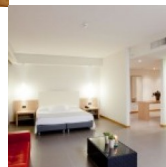

Fuga Romantica - Esperia Palace Hotel

1 notte € 110,00 per persona

Valutazione: Nessuna valutazione

Prezzo di vendita:

[Contattaci per maggiori dettagli](#)

Descrizione

[Descrizione](#)

Hotel di Charme sospeso tra la splendida cornice dell'Etna ed il Mare Ionio, incastonato in un rigoglioso parco, tra il verde dei pini ed il profumo delle ginestre, è una perla tra le più preziose strutture alberghiere nella ridente cittadina di Zafferana Etnea. Chiamata la "città del miele", appunto per la dolcissima produzione. Un ambiente di ricercato design, un innovativo concetto di arte dell'ospitalità più esclusiva con caratteristiche di alto profilo, sia per i requisiti di eleganza e buon gusto che per l'attenzione personalizzata rivolta ad ogni singolo ospite. L'Esperia Palace Hotel è un moderno 4 Stelle Superior con spiccata vocazione turistica, dove tutto è stato pensato per offrire massima qualità e comfort. L'Esperia Resort & Spa vanta 2 ristoranti, un centro benessere, piscina interna e all'aperto e camere ampie e moderne. L'hotel dista 24 km da Catania e 16 km dall'Etna. Taormina è invece raggiungibile in auto in 40 minuti.

Il pacchetto comprende: soggiorno 1 notte quota a persona sistemazione in camera doppia/matrimoniale Superior, Cocktail di benvenuto, prima colazione a buffet con prodotti del territorio e pasticceria preparata in casa dallo chef, N° 1 cena romantica a lume di candela presso il Ristorante Parco dei Principi, n° 1 percorso benessere presso "Il Giardino delle Esperidi" con sauna, bagno turco, docce emozionali con aromaterapia e cromoterapia, percorso kneipp, piscina coperta riscaldata, docce cervicale, utilizzo area fitness con attrezzature Technogym e area relax, N° 1 Massaggio rivitalizzante LEI (30'), N° 1 Massaggio rivitalizzante LUI (30'), sconto 10% sui trattamenti SPA, Wi-fi gratuito, parcheggio gratuito.