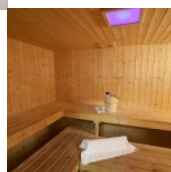

Fuga Romantica - Esperia Palace Hotel

1 notte € 110,00 per persona

Valutazione: Nessuna valutazione

Prezzo di vendita:

[Contattaci per maggiori dettagli](#)

Descrizione

[Descrizione](#)

Hotel di Charme sospeso tra la splendida cornice dell'Etna ed il Mare Ionio, incastonato in un rigoglioso parco, tra il verde dei pini ed il profumo delle ginestre, è una perla tra le più preziose strutture alberghiere nella ridente cittadina di Zafferana Etnea. Chiamata la "città del miele", appunto per la dolcissima produzione. Un ambiente di ricercato design, un innovativo concetto di arte dell'ospitalità più esclusiva con caratteristiche di alto profilo, sia per i requisiti di eleganza e buon gusto che per l'attenzione personalizzata rivolta ad ogni singolo ospite. L'Esperia Palace Hotel è un moderno 4 Stelle Superior con spiccata vocazione turistica, dove tutto è stato pensato per offrire massima qualità e comfort. L'Esperia Resort & Spa vanta 2 ristoranti, un centro benessere, piscina interna e all'aperto e camere ampie e moderne. L'hotel dista 24 km da Catania e 16 km dall'Etna. Taormina è invece raggiungibile in auto in 40 minuti.

Il pacchetto comprende: soggiorno 1 notte quota a persona sistemazione in camera doppia/matrimoniale Superior, Cocktail di benvenuto, prima colazione a buffet con prodotti del territorio e pasticceria preparata in casa dallo chef, N° 1 cena romantica a lume di candela presso il Ristorante Parco dei Principi, n° 1 percorso benessere presso "Il Giardino delle Esperidi" con sauna, bagno turco, docce emozionali con aromaterapia e cromoterapia, percorso kneipp, piscina coperta riscaldata, docce cervicale, utilizzo area fitness con attrezzature Technogym e area relax, N° 1 Massaggio rivitalizzante LEI (30'), N° 1 Massaggio rivitalizzante LUI (30'), sconto 10% sui trattamenti SPA, Wi-fi gratuito, parcheggio gratuito.