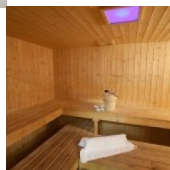

Fuga Romantica - Esperia Palace Hotel

1 notte € 110,00 per persona

Valutazione: Nessuna valutazione

Prezzo di vendita:

[Contattaci per maggiori dettagli](#)

Descrizione

[Descrizione](#)

Hotel di Charme sospeso tra la splendida cornice dell'Etna ed il Mare Ionio, incastonato in un rigoglioso parco, tra il verde dei pini ed il profumo delle ginestre, è una perla tra le più preziose strutture alberghiere nella ridente cittadina di Zafferana Etnea. Chiamata la "città del miele", appunto per la dolcissima produzione. Un ambiente di ricercato design, un innovativo concetto di arte dell'ospitalità più esclusiva con caratteristiche di alto profilo, sia per i requisiti di eleganza e buon gusto che per l'attenzione personalizzata rivolta ad ogni singolo ospite. L'Esperia Palace Hotel è un moderno 4 Stelle Superior con spiccata vocazione turistica, dove tutto è stato pensato per offrire massima qualità e comfort. L'Esperia Resort & Spa vanta 2 ristoranti, un centro benessere, piscina interna e all'aperto e camere ampie e moderne. L'hotel dista 24 km da Catania e 16 km dall'Etna. Taormina è invece raggiungibile in auto in 40 minuti.

Il pacchetto comprende: soggiorno 1 notte quota a persona sistemazione in camera doppia/matrimoniale Superior, Cocktail di benvenuto, prima colazione a buffet con prodotti del territorio e pasticceria preparata in casa dallo chef, N° 1 cena romantica a lume di candela presso il Ristorante Parco dei Principi, n° 1 percorso benessere presso "Il Giardino delle Esperidi" con sauna, bagno turco, docce emozionali con aromaterapia e cromoterapia, percorso kneipp, piscina coperta riscaldata, docce cervicale, utilizzo area fitness con attrezzature Technogym e area relax, N° 1 Massaggio rivitalizzante LEI (30'), N° 1 Massaggio rivitalizzante LUI (30'), sconto 10% sui trattamenti SPA, Wi-fi gratuito, parcheggio gratuito.